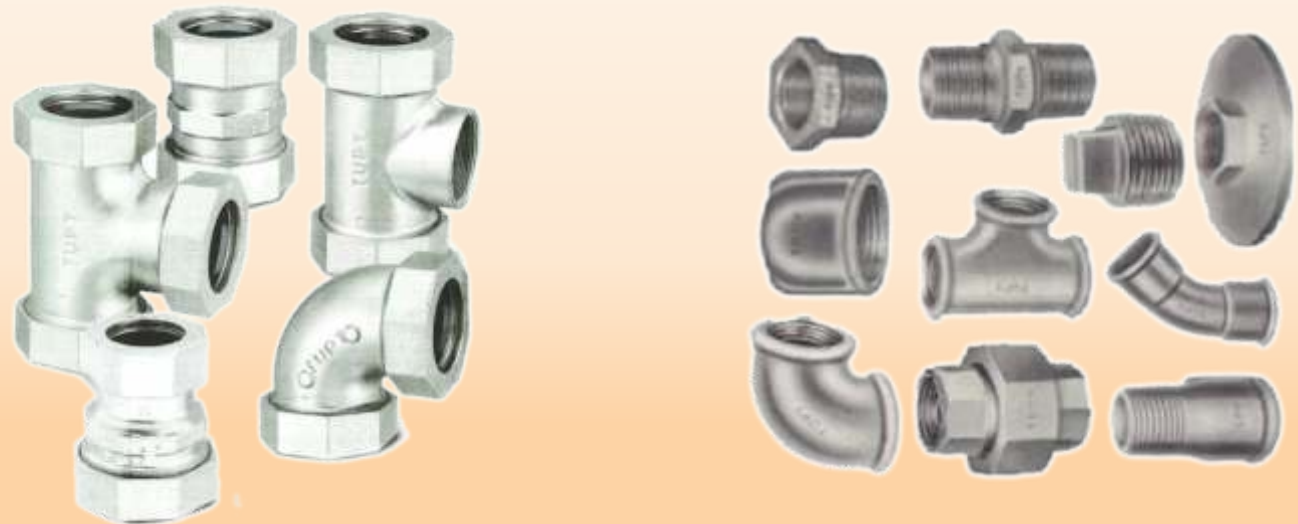

CONEXÕES

- Conexões Tubulares
- Conexões Forjadas
- Conexões Ferro Maleável

FLuxoval
O Fluxo na direção certa

Rua Rio Paraopeba, 706 - Riacho das Pedras - MG

Tel.: (31) 2565-0020 - Fax.: (31) 2565-0018

E-mail: vendas@fluxoval.com

Web Site: www.fluxoval.com